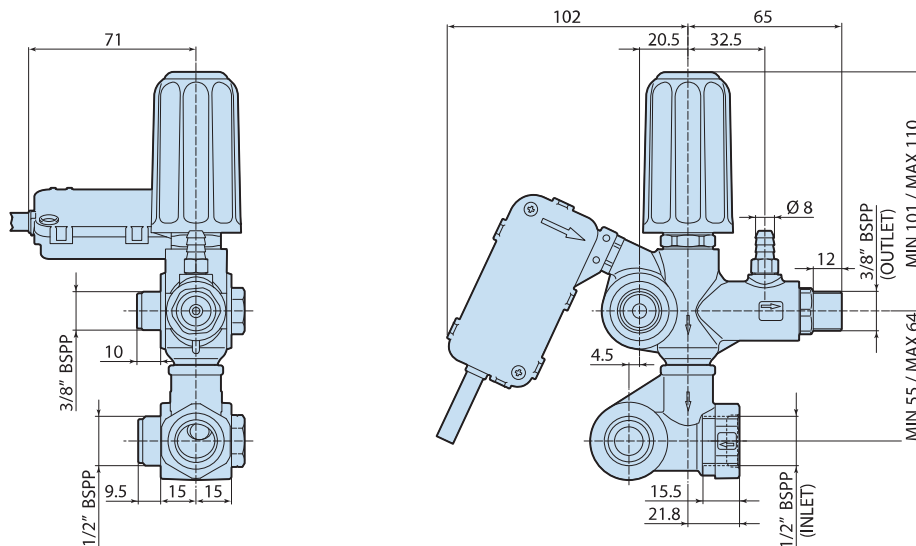

Regulation valves

Dimensioni d'ingombro

L'illustrazione raffigura le dimensioni di massima della pompa e i punti di fissaggio.

Overall dimensions

The illustration shows the approximate dimensions of the pump and the mounting points.

Dimensions hors-tout

L'illustration représente les dimensions hors-tout de la pompe et les points de fixation.

Außenmaße

Die Abbildung zeigt die Außenmaße der Pumpe und die Befestigungspunkte.

Dimensiones

La ilustración presenta las dimensiones generales de la bomba y los puntos de fijación.

3748503